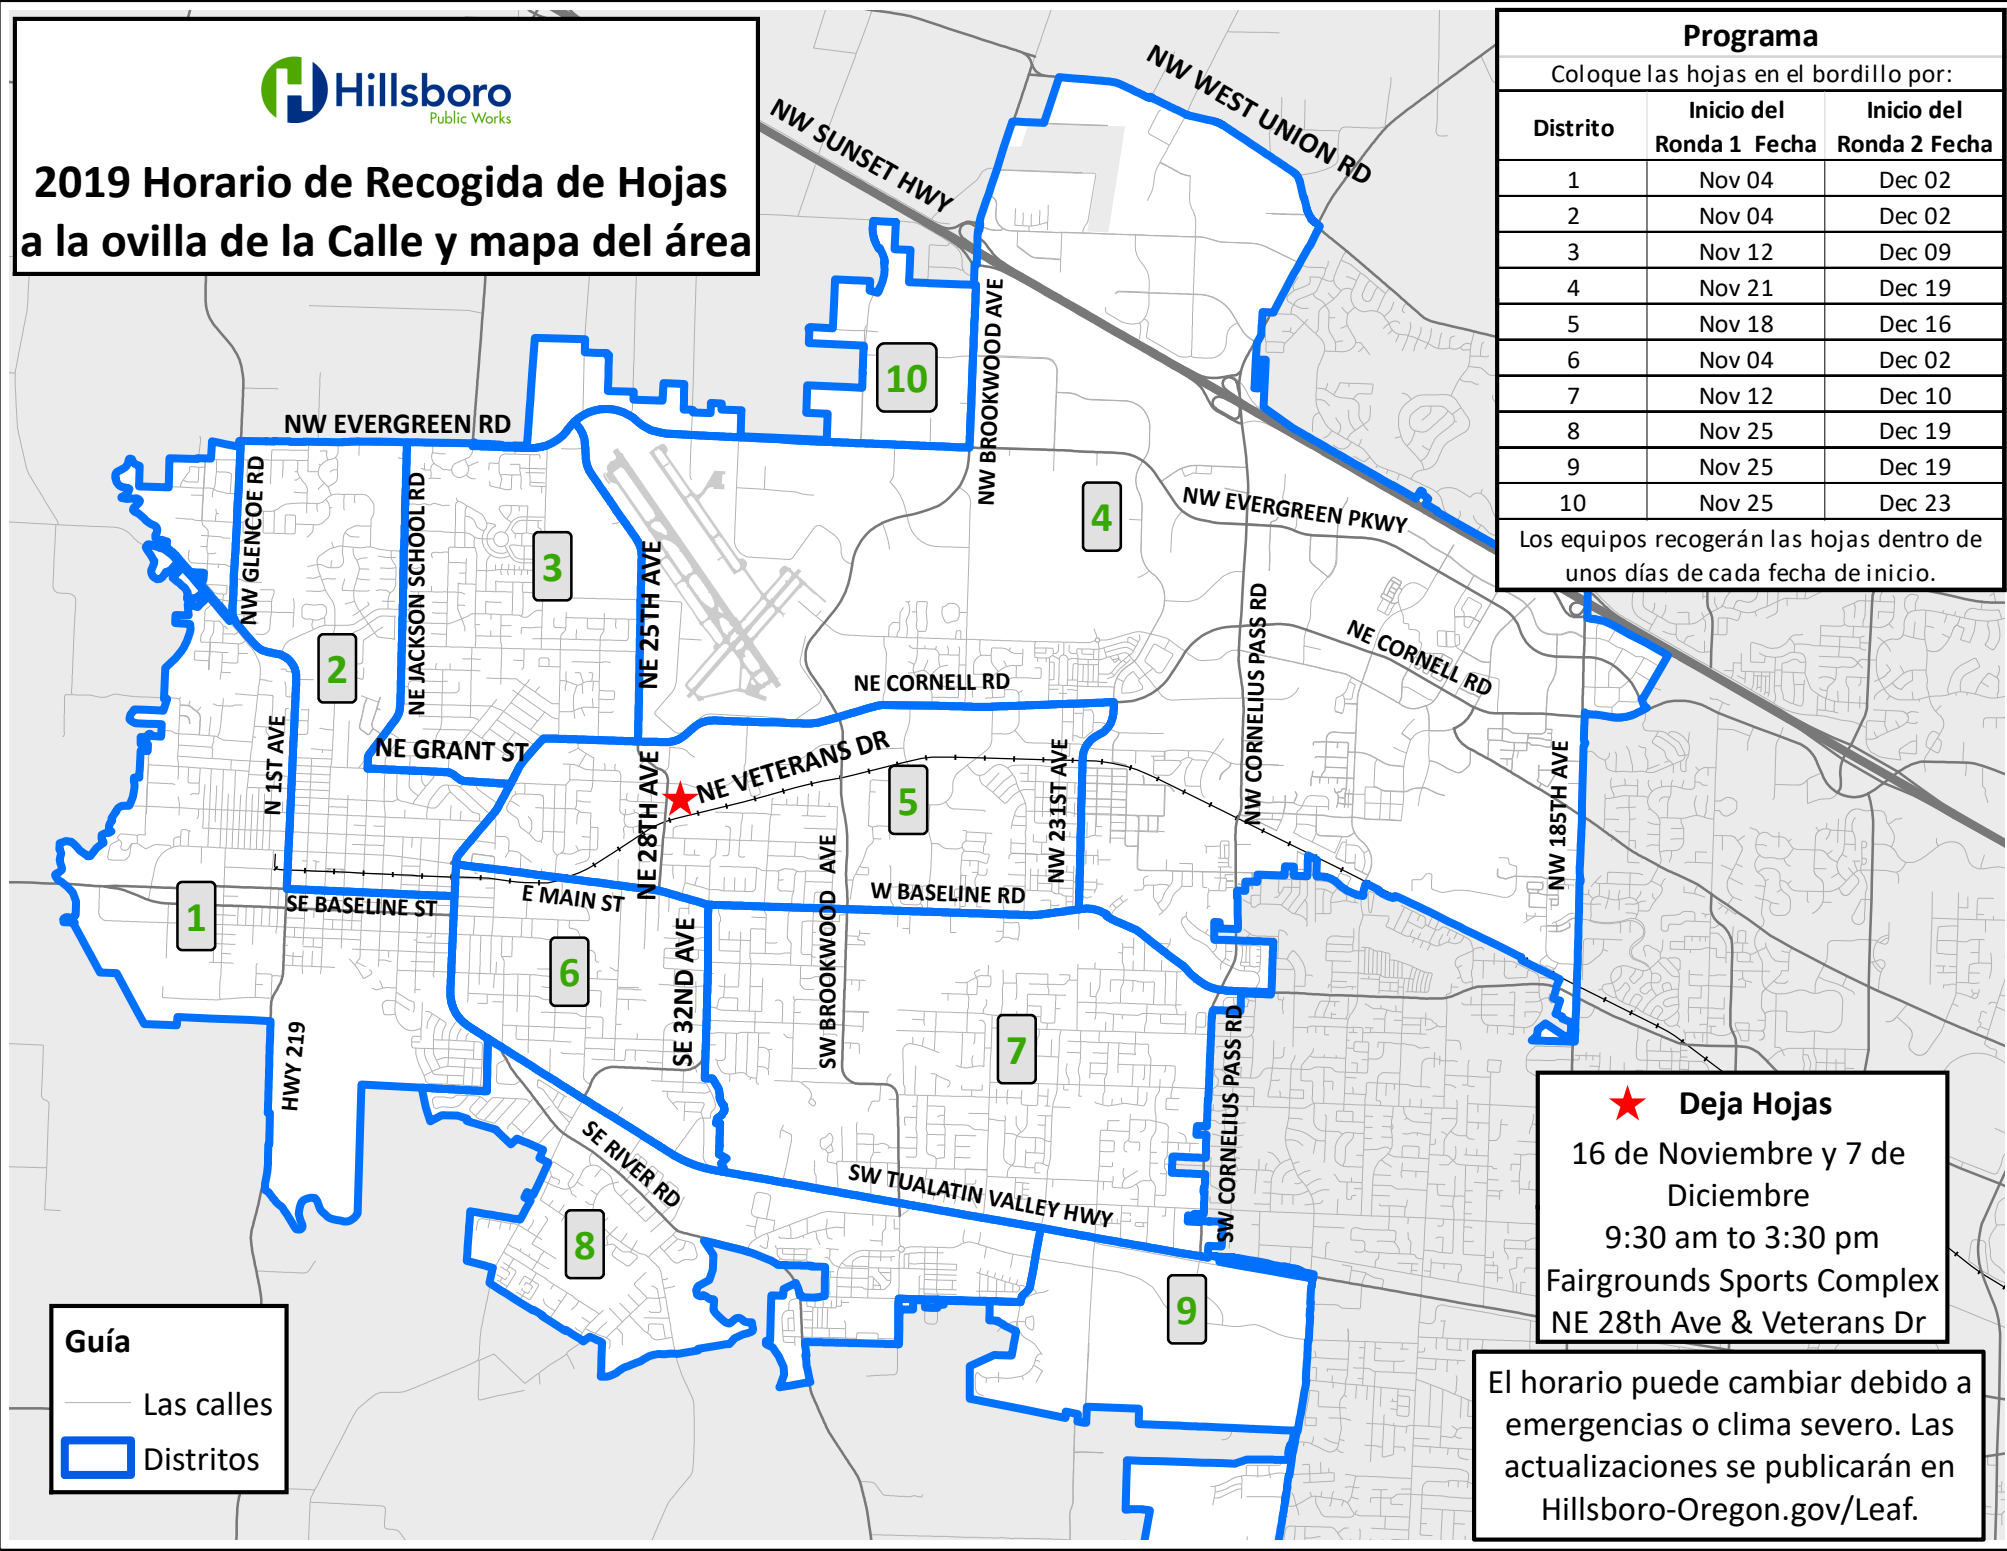

2019 Horario de Recogida de Hojas a la ovilla de la Calle y mapa del área

Programa		
Coloque las hojas en el bordillo por:		
Distrito	Inicio del Ronda 1 Fecha	Inicio del Ronda 2 Fecha
1	Nov 04	Dec 02
2	Nov 04	Dec 02
3	Nov 12	Dec 09
4	Nov 21	Dec 19
5	Nov 18	Dec 16
6	Nov 04	Dec 02
7	Nov 12	Dec 10
8	Nov 25	Dec 19
9	Nov 25	Dec 19
10	Nov 25	Dec 23

Los equipos recogerán las hojas dentro de unos días de cada fecha de inicio.

Guía
 — Las calles
 □ Distritos

★ Deja Hojas
 16 de Noviembre y 7 de Diciembre
 9:30 am to 3:30 pm
 Fairgrounds Sports Complex
 NE 28th Ave & Veterans Dr