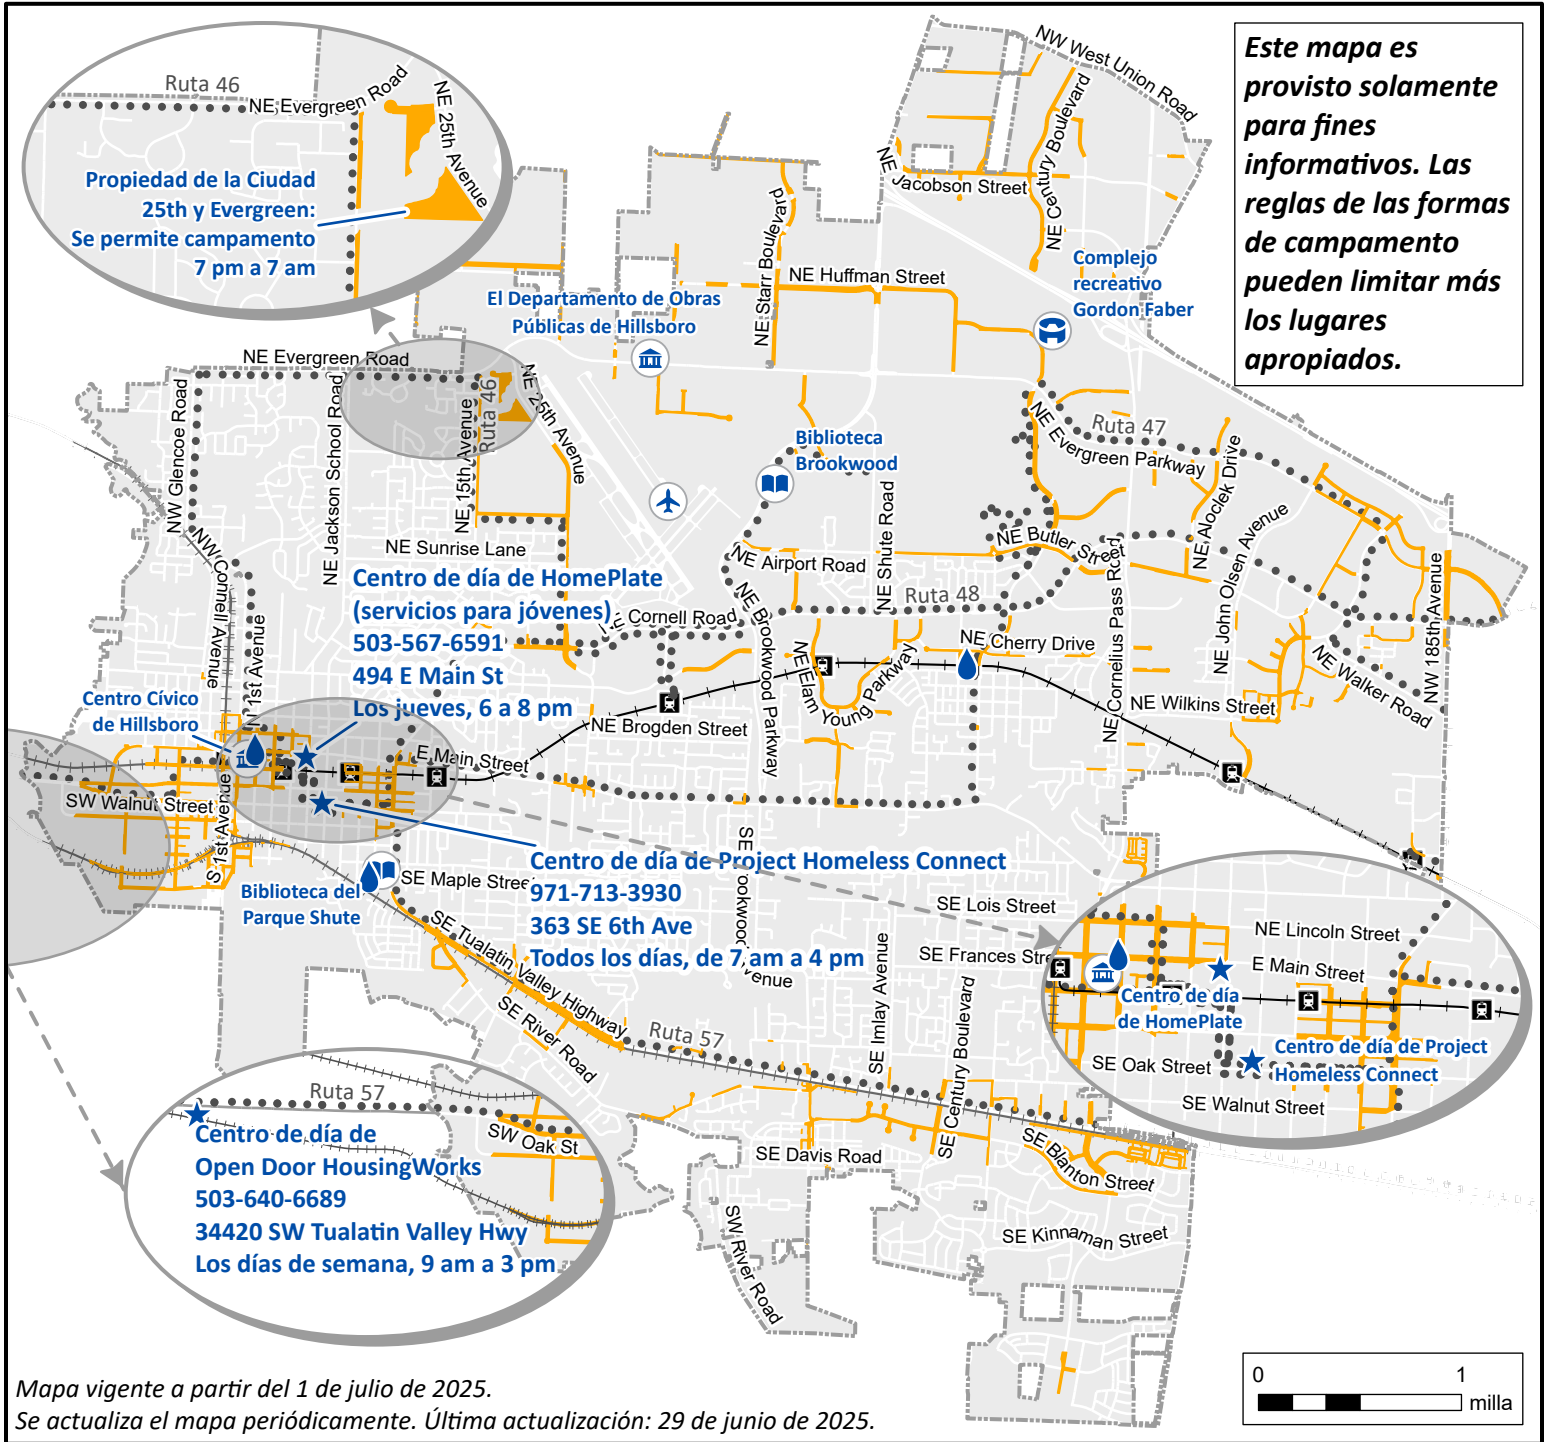

La falta de vivienda: Mapa de campamento público

Hillsboro ha actualizado las reglas de campamento para las personas sin refugio para cumplir con la ley estatal. Las reglas nuevas tomaron efecto el 1 de julio de 2023.

- ★ Centros de día (horarios varían)
- 💧 Dispensadores de agua potable (mayo a octubre)
- Campamento puede ser permitido en el derecho de paso público o en propiedades de la Ciudad. Se aplican más restricciones.*
- No se permite campamento
- 🚇 TriMet Max tren ligero
- Los recorridos del autobús